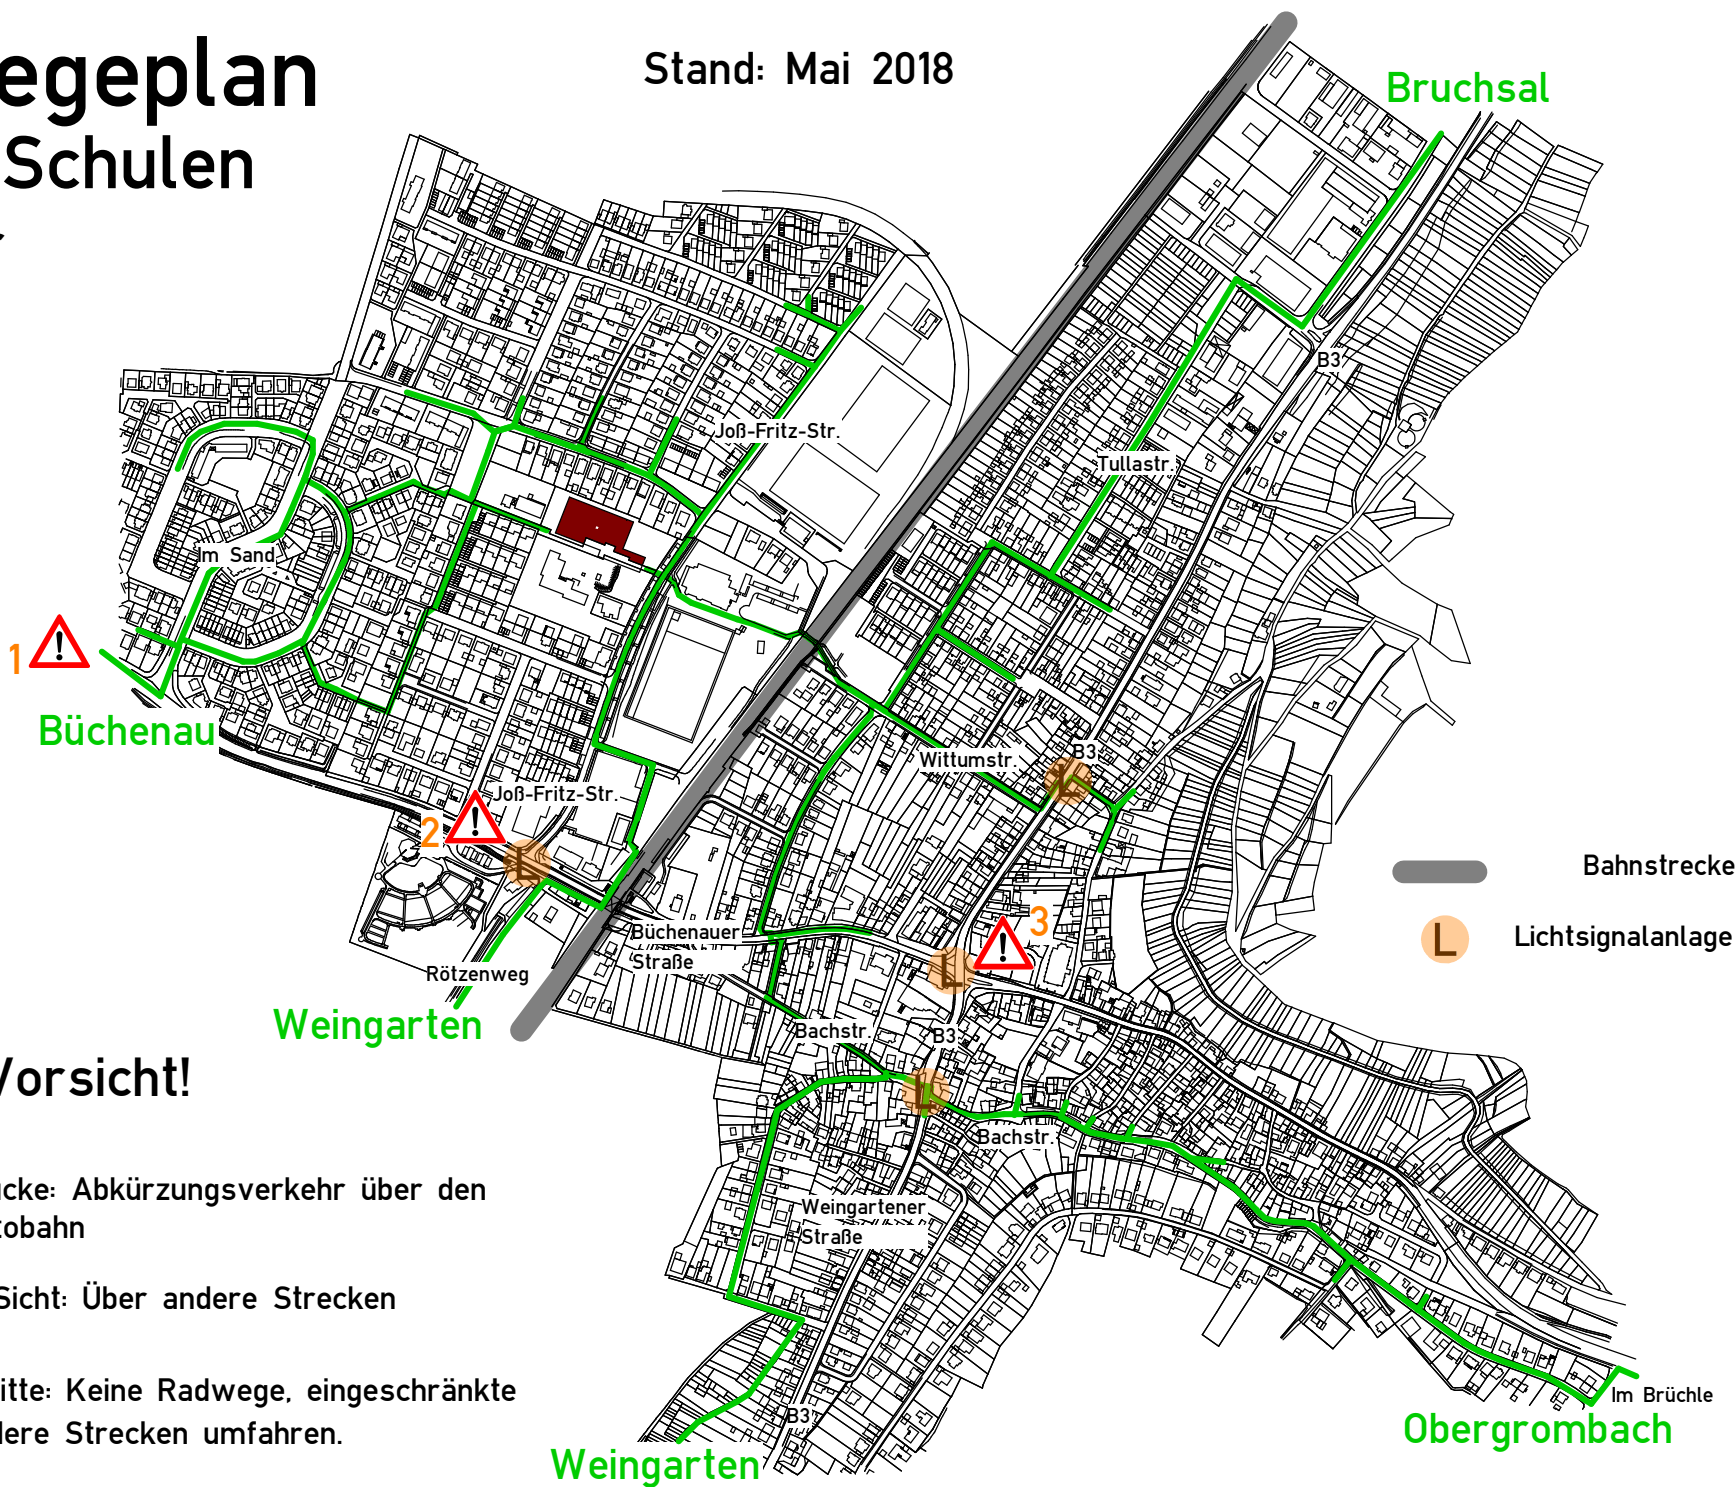

# Schulwegeplan Joß-Fritz-Schulen

- Radverkehr

Stand: Mai 2018

## Besondere Vorsicht!

- 1 Bei Autobahnbrücke: Abkürzungsverkehr über den Radweg zur Autobahn
- 2 Eingeschränkte Sicht: Über andere Strecken umfahren.
- 3 Kreuzung Ortsmitte: Keine Radwege, eingeschränkte Sicht - über andere Strecken umfahren.